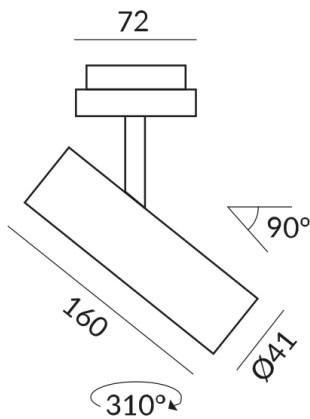

SWAP Strahler

SWAP SPOT 50° LV DLR

862040wg
LED
Dimmbar
289,00 €

Sofort verfügbar, Lieferzeit: 7 Tage

System
DUOLARE 230V Schiene

Korpusfarbe
weiß gold

Abstrahlwinkel
50°

Sonstige Eigenschaften
Silberner Reflektor

Länge
160mm

Technische Daten

Primärspannung
230 Volt

Dimmbar
Phasenabschnitt (C)

Anschlussleistung
7 Watt

Lichtfarbe
2700 K

Option
Optional 3000k

Lichtstrom LED
650 lm