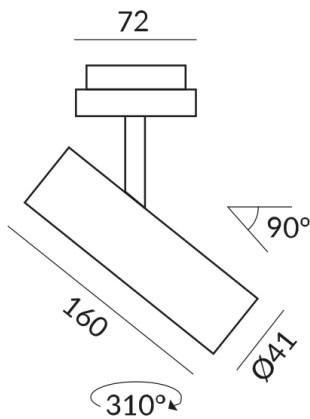

# SWAP Strahler

SWAP SPOT 50° LV DLR

862040sw  
LED  
Dimmbar  
269,00 €

Sofort verfügbar, Lieferzeit: 3-5 Tage

**System**  
DUOLARE 230V Schiene

**Korpusfarbe**  
schwarz

**Abstrahlwinkel**  
50°

**Sonstige Eigenschaften**  
Silberner Reflektor

**Länge**  
160mm

## Technische Daten

**Primärspannung**  
230 Volt

**Dimmbar**  
Phasenabschnitt (C)

**Anschlussleistung**  
7 Watt

**Lichtfarbe**  
2700 K

**Option**  
Optional 3000k

**Lichtstrom LED**  
650 lm

**Farbwiedergabewert**  
CRI 93