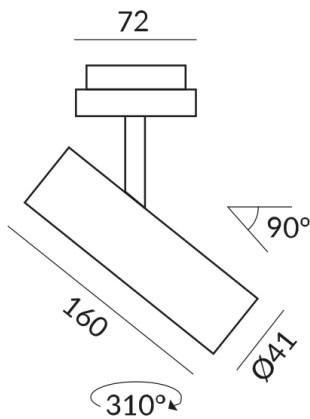

SWAP Strahler

SWAP SPOT 50° LV DLR

862040sg
LED
Dimmbar
289,00 €

Sofort verfügbar, Lieferzeit: 7 Tage

System
DUOLARE 230V Schiene

Korpusfarbe
schwarz gold

Abstrahlwinkel
50°

Sonstige Eigenschaften
Silberner Reflektor

Länge
160mm

Technische Daten

Primärspannung
230 Volt

Dimmbar
Phasenabschnitt (C)

Anschlussleistung
7 Watt

Lichtfarbe
2700 K

Option
Optional 3000k

Lichtstrom LED
650 lm