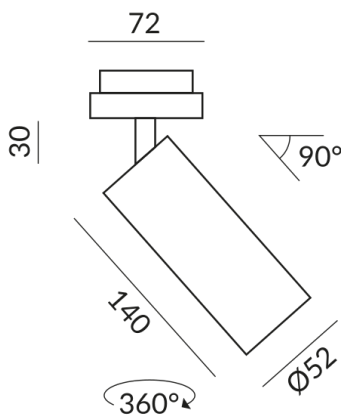

## Technische Daten

**Primärspannung**  
230 Volt

**Dimmbar**  
Phasenabschnitt (C)

**Anschlussleistung**  
019d53f8cdf7160b8913121e577f4b8  
Watt

**Lichtfarbe**  
2700 K

**Lichtstrom LED**  
1200 lm

**Farbwiedergabewert**  
CRI 90

**Schutzklasse**  
1

**Schutzart**  
IP20

**Gewicht**  
0.31 kg

Option 3000K  
bei Farbvariante chrom +  
grau nicht lieferbar