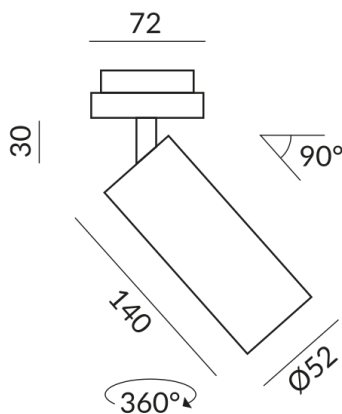

FINO Strahler

FINO 50° LV DLR, 12W, SK1, 2700K

862023ws
LED
Dimmbar
279,00 €

Sofort verfügbar, Lieferzeit: 7 Tage

System
DUOLARE 230V Schiene

Abstrahlwinkel
50°

Korpusfarbe
weiß

Lichtfarbe
2.700K

Sortimentsstatus
Katalogartikel

Technische Daten

Primärspannung
230 Volt

Dimmbar
Phasenabschnitt (C)

Anschlussleistung
12 Watt

Lichtfarbe
2700 K

Lichtstrom LED
1200 lm

Farbwiedergabewert
CRI 90

Schutzklasse
1

Schutzart
IP20

Gewicht
0.31 kg

Option 3000K
bei Farbvariante chrom +
grau nicht lieferbar