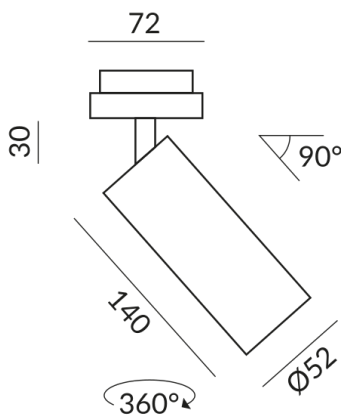

Technische Daten

Primärspannung
230 Volt

Dimmbar
Phasenabschnitt (C)

Anschlussleistung
019d53f8cdaf7160b8913121e577f4b8
Watt

Lichtfarbe
2700 K

Lichtstrom LED
1200 lm

Farbwiedergabewert
CRI 90

Schutzklasse
1