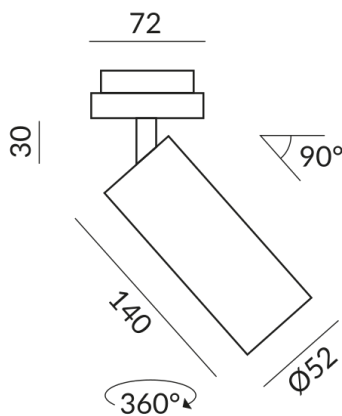

CRI 90

Schutzklasse

1

Schutzart

IP20

Gewicht

0.31 kg

Option 3000K
bei Farbvariante chrom +
grau nicht lieferbar