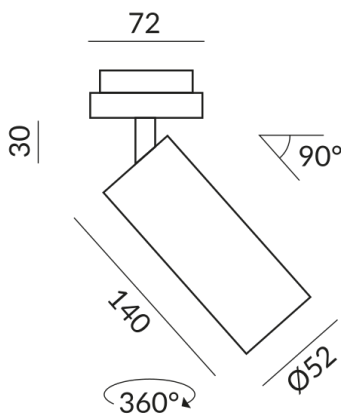

Sortimentsstatus
Katalogartikel

Technische Daten

Primärspannung
230 Volt

Dimmbar
Phasenabschnitt (C)

Anschlussleistung
12 Watt

Lichtfarbe
2700 K

Lichtstrom LED
1200 lm

Farbwiedergabewert
CRI 90

Schutzklasse
1

Schutzart
IP20

Gewicht
0.31 kg

Option 3000K
bei Farbvariante chrom +
grau nicht lieferbar

Hinweis zum Betrieb von LED-Leuchten

Vielen Dank, dass Sie sich für unsere LED-Lampen entschieden haben.