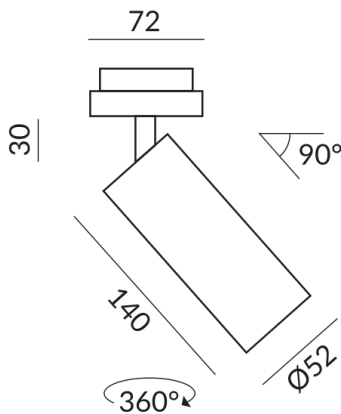

Schutzart

IP20

Option 3000K

bei Farbvariante chrom +
grau nicht lieferbar