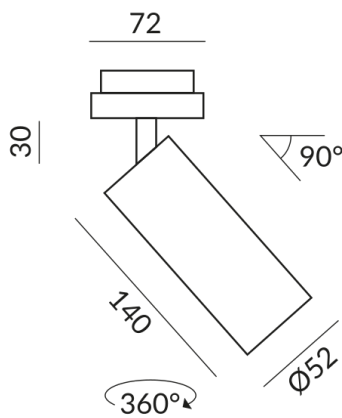

DUOLARE 230V Schiene

Abstrahlwinkel

50°

Korpusfarbe

schwarz

Lichtfarbe

3.000K

Technische Daten