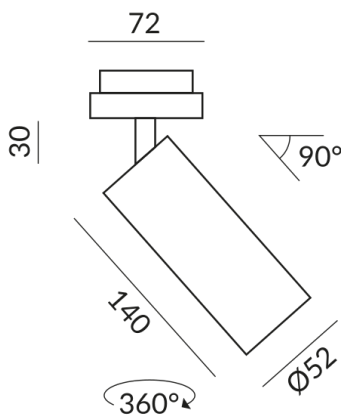

## Technische Daten

**Primärspannung**  
230 Volt

**Dimmbar**  
Phasenabschnitt (C)

**Anschlussleistung**  
019d53f8cdaf7160b8913121e577f4b8  
Watt

**Lichtfarbe**  
2700 K

**Lichtstrom LED**  
1200 lm

**Farbwiedergabewert**  
CRI 90

**Schutzklasse**  
1

**Schutzart**  
IP20

**Gewicht**  
0.31 kg

Option 3000K  
bei Farbvariante chrom +  
grau nicht lieferbar