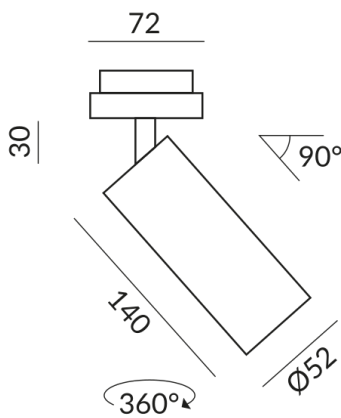

DUOLARE 230V Schiene

Abstrahlwinkel

50°

Korpusfarbe

schwarz gold

Lichtfarbe

3.000K

Technische Daten