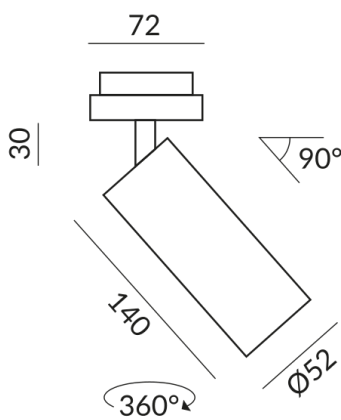

## Technische Daten

**Primärspannung**  
230 Volt

**Dimmbar**  
Phasenabschnitt (C)

**Anschlussleistung**  
019d53f8cdaf7160b8913121e577f4b8  
Watt

**Lichtfarbe**  
2700 K

**Lichtstrom LED**  
1200 lm

**Farbwiedergabewert**  
CRI 90

**Schutzklasse**  
1

**Schutzart**  
IP20

**Gewicht**  
0.31 kg

Option 3000K  
bei Farbvariante chrom +  
grau nicht lieferbar