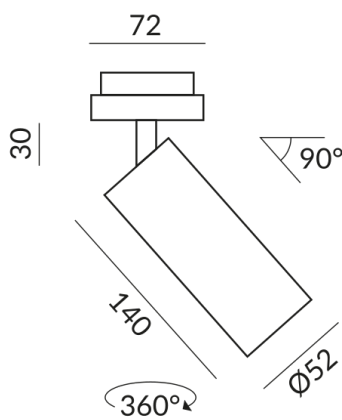

DUOLARE 230V Schiene

Abstrahlwinkel

30°

Korpusfarbe

schwarz

Lichtfarbe

3.000K

Technische Daten