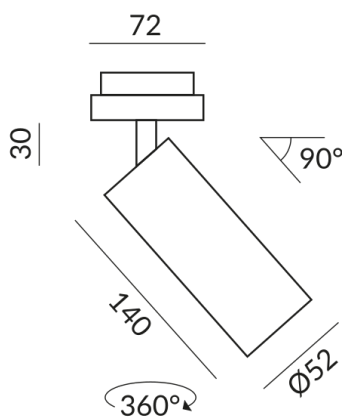

Technische Daten

Primärspannung
230 Volt

Dimmbar
Phasenabschnitt (C)

Anschlussleistung
12 Watt

Lichtfarbe
2700 K

Lichtstrom LED
1200 lm

Farbwiedergabewert
CRI 90

Schutzklasse
1