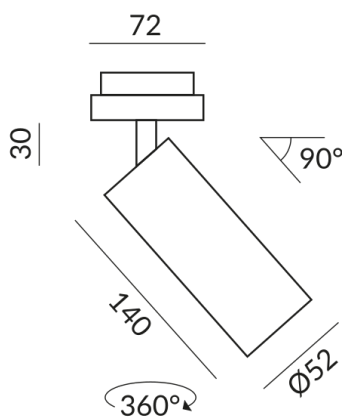

Technische Daten

Primärspannung
230 Volt

Dimmbar
Phasenabschnitt (C)

Anschlussleistung
019d53f8cdaf7160b8913121e577f4b8
Watt

Lichtfarbe
2700 K

Lichtstrom LED
1200 lm

Farbwiedergabewert
CRI 90

Schutzklasse
1