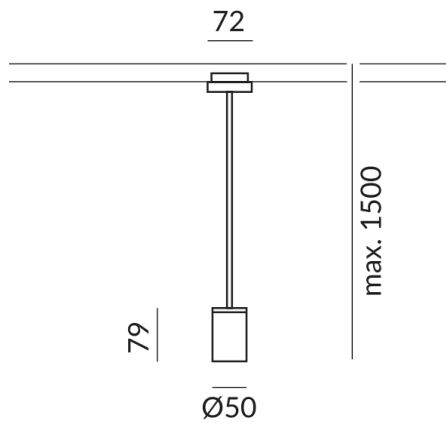

Technische Daten

Primärspannung
230 Volt

Dimmbar
Universal (L,C)

Anschlussleistung
019d53eebf7a7069b82b1bd98c766970
Watt

Schutzklasse
2

Schutzart
IP20

Gewicht
0.36 kg