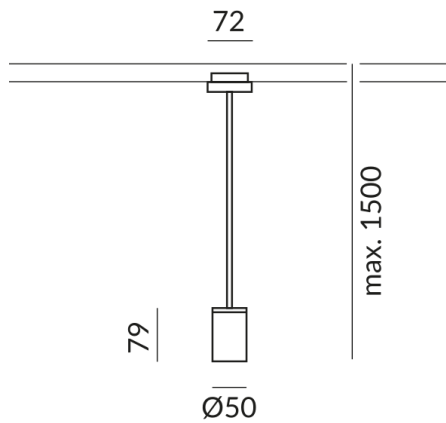

Technische Daten

Primärspannung
230 Volt

Dimmbar
Universal (L,C)

Anschlussleistung
9 Watt

Schutzklasse
2

Schutzart
IP20

Gewicht
0.36 kg