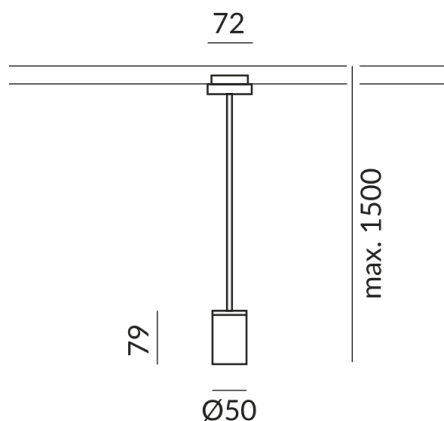

ADD Pendelleuchten

ADD E27 DLR, AGL, 9W, 230V, SK2,
schwarz

860690sw
LED
Dimmbar
109,00 €

Sofort verfügbar, Lieferzeit: 7 Tage

System
DUOLARE 230V Schiene

Korpusfarbe
schwarz

Technische Daten

Primärspannung
230 Volt

Dimmbar
Universal (L,C)

Anschlussleistung
019d53eebf7a7069b82b1bd98c766970
Watt

Schutzklasse
2

Schutzart
IP20

Gewicht
0.36 kg

Hinweis zum Betrieb von LED-Leuchten

Vielen Dank, dass Sie sich für unsere LED-Lampen entschieden haben.