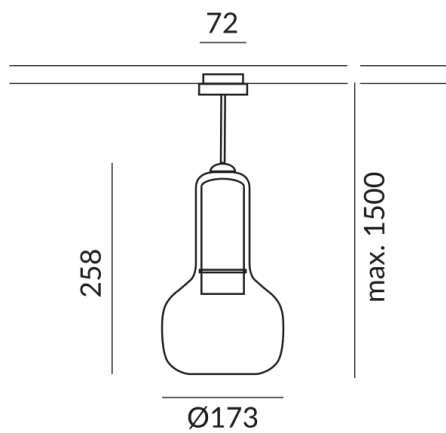

BOOH Pendelleuchten

BOOH 170 GU10 DLR

860681sw
LED
Dimmbar
409,00 €

Verfügbar, Lieferzeit: 4 Wochen

Schirmfarbe
kühles grau

System
DUOLARE 230V Schiene

Durchmesser
170mm

Technische Daten

Korpusfarbe
schwarz

Primärspannung
230 Volt

Dimmbar
Universal (L,C)

Anschlussleistung
019d53eebf7a7069b82b1bd98c766970
Watt

Schutzklasse
2

Schutzart
IP20

Gewicht
1.2 kg

BRUCK GmbH & Co. KG
Industriestr. 22a
44628 Herne