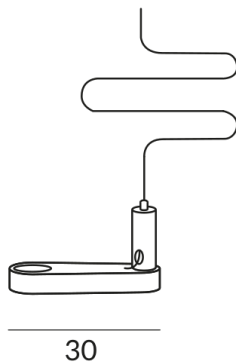

Hinweis zum Betrieb von LED-Leuchten

Vielen Dank, dass Sie sich für unsere LED-Lampen entschieden haben.

Um die bestmögliche Leistung und Langlebigkeit Ihrer neuen Beleuchtung zu gewährleisten, beachten Sie bitte die folgenden Hinweise:

1. Zum Betrieb von LED-Leuchten kann es durch Spannungsveränderungen im Netz zu sichtbaren, kurzzeitigen Lichtveränderungen kommen. Dies stellt keinen Mangel der Leuchte dar.
2. Zum Dimmen von LED-Leuchten. Nicht alle LED-Lampen sind mit allen Dimmern kompatibel. Bitte überprüfen Sie die Kompatibilität vor der Installation. Eine Inkompatibilität stellt keinen Mangel der Leuchte dar.
3. Flimmern bei niedrigen Dimmer-Einstellungen(ab 50%): Bei der Verwendung von Dimmern kann es bei niedrigen Einstellungen zu leichtem Flimmern kommen. Dies ist ein normales Verhalten und stellt keinen Mangel der Leuchte dar.