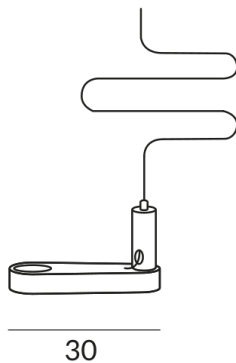

DUOLARE Befestigungen

SEILABHÄNGUNG AUSGLEICH DLR,
mattchrom, L: 1000mm

Auslaufartikel im Katalog, Lieferung solange Vorrat
reicht

860476mcgy

LED

79,90 €

Sofort verfügbar, Lieferzeit: 7 Tage

Korpusfarbe

matt verchromt / lackiert

Variante

SEILABHÄNGUNG AUSGLEICH DLR, weiss, L: 1000mm

Technische Daten

Gewicht

0.04 kg

Hinweis zum Betrieb von LED-Leuchten

Vielen Dank, dass Sie sich für unsere LED-Lampen entschieden haben.