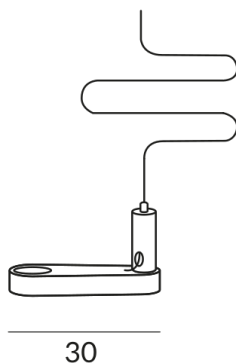

Technische Daten

Hinweis zum Betrieb von LED-Leuchten

Vielen Dank, dass Sie sich für unsere LED-Lampen entschieden haben.

Um die bestmögliche Leistung und Langlebigkeit Ihrer neuen Beleuchtung zu gewährleisten, beachten Sie bitte die folgenden Hinweise:

1. Zum Betrieb von LED-Leuchten kann es durch Spannungsveränderungen im Netz zu sichtbaren, kurzzeitigen Lichtveränderungen kommen. Dies stellt keinen Mangel der Leuchte dar.
2. Zum Dimmen von LED-Leuchten. Nicht alle LED-Lampen sind mit allen Dimmern kompatibel. Bitte überprüfen Sie die Kompatibilität vor der Installation. Eine Inkompatibilität stellt keinen Mangel der Leuchte dar.
3. Flimmern bei niedrigen Dimmer-Einstellungen(ab 50%): Bei der Verwendung von Dimmern kann es bei niedrigen Einstellungen zu leichtem Flimmern kommen. Dies ist ein normales Verhalten und stellt keinen Mangel der Leuchte dar.