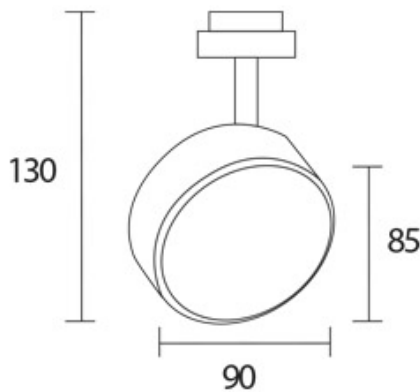

Technische Daten

Korpusfarbe

chrom

Primärspannung

230 Volt

Dimmbar

Phasenabschnitt (C)

Anschlussleistung

019d53eef6ac70bf8082e55c98f95455
Watt

Lichtfarbe

2700 K

Option

Optional 3000k

Lichtstrom LED

600 lm

Farbwiedergabewert

CRI 90

Schutzklasse

1

Schutzart

IP20

Gewicht

0.28 kg

Hinweis zum Betrieb von LED-Leuchten

Vielen Dank, dass Sie sich für unsere LED-Lampen entschieden haben.

Um die bestmögliche Leistung und Langlebigkeit Ihrer neuen Beleuchtung zu gewährleisten, beachten Sie bitte die folgenden Hinweise:

1. Zum Betrieb von LED-Leuchten kann es durch Spannungsveränderungen im Netz zu sichtbaren, kurzzeitigen Lichtveränderungen kommen. Dies stellt keinen Mangel der Leuchte dar.
2. Zum Dimmen von LED-Leuchten. Nicht alle LED-Lampen sind mit allen Dimmern kompatibel. Bitte überprüfen Sie die Kompatibilität vor der Installation. Eine Inkompatibilität stellt keinen Mangel der Leuchte