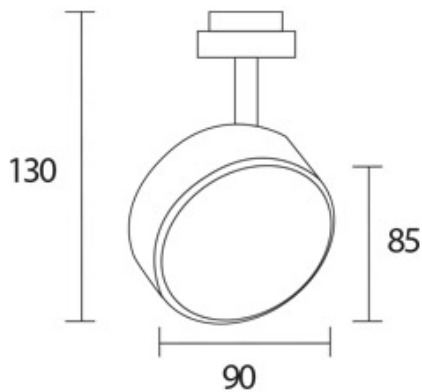

## Technische Daten

**Korpusfarbe**

chrom

**Primärspannung**

230 Volt

**Dimmbar**

Phasenabschnitt (C)

**Anschlussleistung**

10 Watt

**Lichtfarbe**

2700 K

**Option**

Optional 3000k

**Lichtstrom LED**

600 lm

**Farbwiedergabewert**

CRI 90

**Schutzklasse**

1

**Schutzart**

IP20

**Gewicht**

0.28 kg