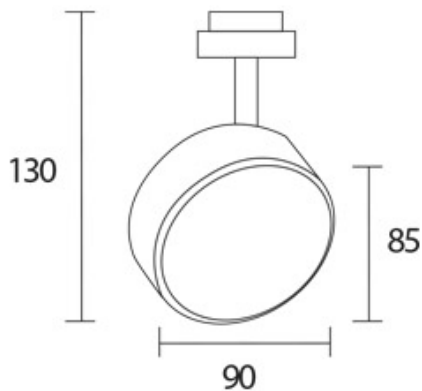

Gewicht

0.28 kg

Hinweis zum Betrieb von LED-Leuchten

Vielen Dank, dass Sie sich für unsere LED-Lampen entschieden haben.

Um die bestmögliche Leistung und Langlebigkeit Ihrer neuen Beleuchtung zu gewährleisten, beachten Sie bitte die