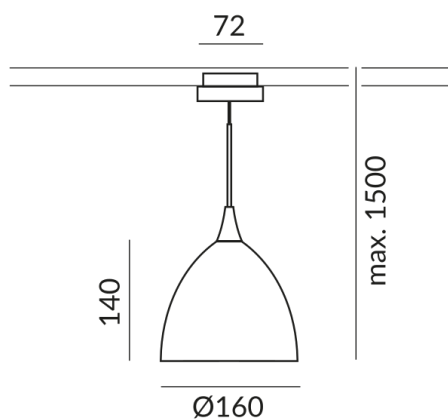

Design

BRUCK Werksdesign