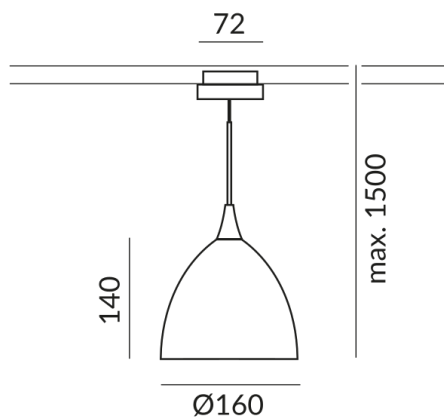

Design

BRUCK Werksdesign