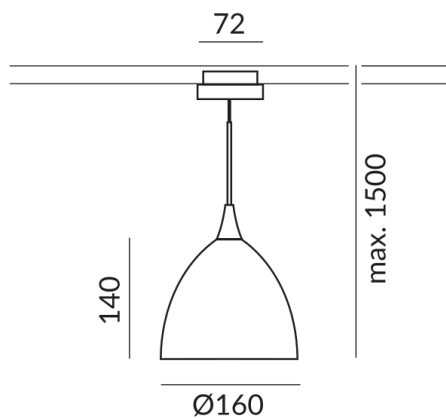

Technische Daten

Primärspannung

230 Volt

Dimmbar

Universal (L,C)

Anschlussleistung

019d53ecec2372dfb979b3ae3ff22e1d
Watt

Schutzklasse

2

Schutzart

IP20

Design

BRUCK-Design