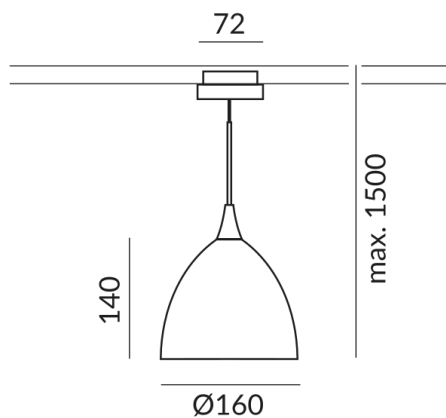

Technische Daten

Primärspannung

230 Volt

Dimmbar

Universal (L,C)

Anschlussleistung

019d53ecec2372dfb979b3ae3ff22e1d
Watt

Schutzklasse

2

Schutzart

IP20

Gewicht

0.8 kg

Design

BRUCK-Design