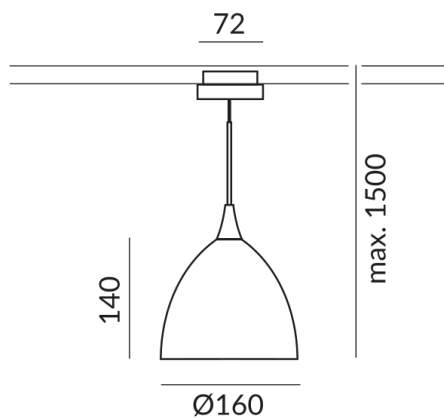

Technische Daten

Primärspannung

230 Volt

Dimmbar

Universal (L,C)

Anschlussleistung

019d53ecec2372dfb979b3ae3ff22e1d
Watt

Schutzklasse

2

Schutzart

IP20

Design

BRUCK-Design