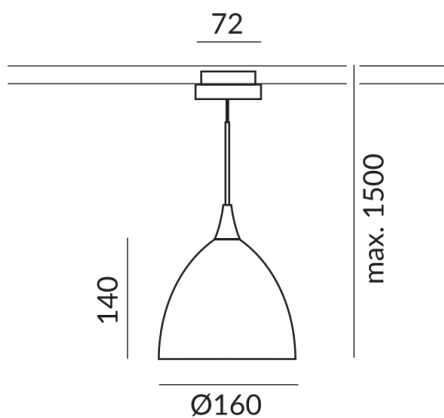

2

**Schutzart**

IP20

**Gewicht**

1.22 kg

**Design**

BRUCK-Design

---