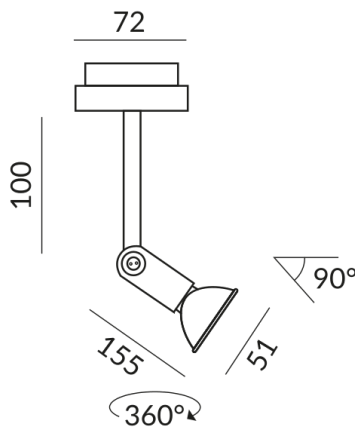

STAR CLAREO GU10 Strahler

STAR CLAREO GU10 DLR

860255sw
LED
Dimmbar
269,00 €

Sofort verfügbar, Lieferzeit: 3-5 Tage

System
DUOLARE 230V Schiene

Variante
STAR CLAREO GU10 DLR

Korpusfarbe
schwarz

Technische Daten

Primärspannung
230 Volt

Dimmbar
Universal (L,C)

Anschlussleistung
42 Watt

Schutzklasse
1

Schutzart
IP20

Gewicht
0.2 kg

Design
BRUCK-Design

BRUCK GmbH & Co. KG
Industriestr. 22a
44628 Herne