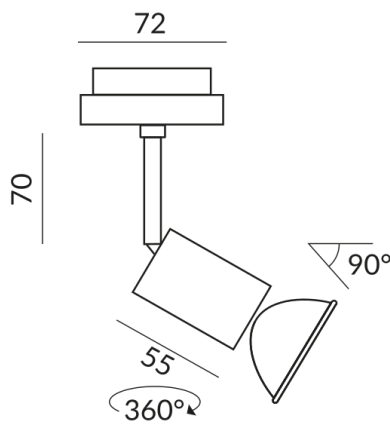

SCOBO II GU10 Strahler

SCOBO SPOT II GU10 DLR

Auslaufartikel nicht im Katalog, lieferbar solange Vorrat reicht

860252sw

LED

Dimmbar

179,00 €

Sofort verfügbar, Lieferzeit: 3-5 Tage

Korpusfarbe

schwarz

System

DUOLARE 230V Schiene

Technische Daten

Primärspannung

230 Volt

Dimmbar

Universal (L,C)

Anschlussleistung

42 Watt

Schutzklasse

1

Schutzart

IP20

Gewicht

0.2 kg

Design

BRUCK-Design