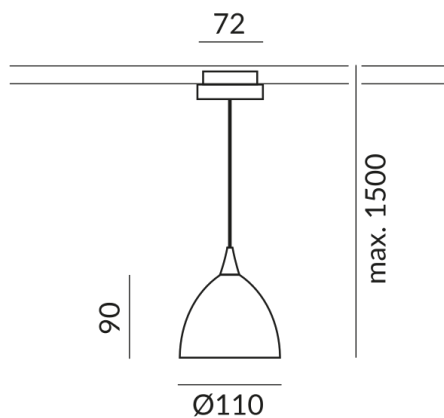

Design

BRUCK Werksdesign