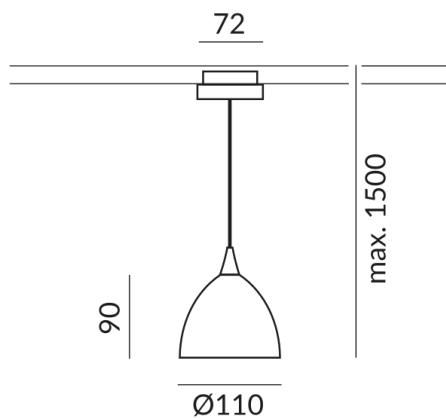

Technische Daten

Primärspannung

230 Volt

Dimmbar

Universal (L,C)

Anschlussleistung

48 Watt

Schutzklasse

2

Schutzart

IP20

Gewicht

0.85 kg

Design

BRUCK-Design