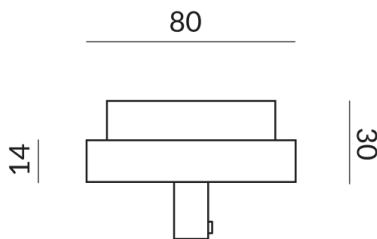

Hinweis zum Betrieb von LED-Leuchten

Vielen Dank, dass Sie sich für unsere LED-Lampen entschieden haben.

Um die bestmögliche Leistung und Langlebigkeit Ihrer neuen Beleuchtung zu gewährleisten, beachten Sie bitte die folgenden Hinweise:

1. Zum Betrieb von LED-Leuchten kann es durch Spannungsveränderungen im Netz zu sichtbaren, kurzzeitigen Lichtveränderungen kommen. Dies stellt keinen Mangel der Leuchte dar.
2. Zum Dimmen von LED-Leuchten. Nicht alle LED-Lampen sind mit allen Dimmern kompatibel. Bitte überprüfen Sie die Kompatibilität vor der Installation. Eine Inkompatibilität stellt keinen Mangel der Leuchte dar.
3. Flimmern bei niedrigen Dimmer-Einstellungen(ab 50%): Bei der Verwendung von Dimmern kann es bei niedrigen Einstellungen zu leichtem Flimmern kommen. Dies ist ein normales Verhalten und stellt keinen Mangel der Leuchte dar.