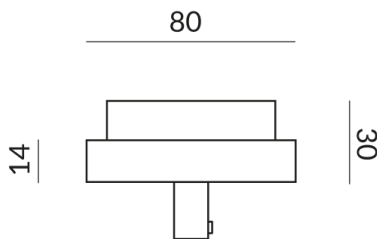

## Technische Daten

**Primärspannung**  
230 Volt

**Anschlussleistung**  
250 Watt

**Schutzklasse**  
1

**Schutzart**  
IP20

**Gewicht**  
0.06 kg

Zur Verwendung von  
Fremdleuchten an Duolare.