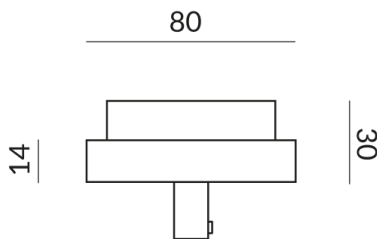

DUOLARE Adapter für Leuchten

ADAPTER LEUCHTEN SK1, SK2 DLR

860158ch
LED
62,90 €

Sofort verfügbar, Lieferzeit: 3-5 Tage

Korpusfarbe
chrom

Technische Daten

Primärspannung
230 Volt

Anschlussleistung
250 Watt

Schutzklasse
1

Schutzart
IP20

Gewicht
0.04 kg

Zur Verwendung von
Fremdleuchten an Duolare.

Hinweis zum Betrieb von LED-Leuchten

Vielen Dank, dass Sie sich für unsere LED-Lampen entschieden haben.

Um die bestmögliche Leistung und Langlebigkeit Ihrer neuen Beleuchtung zu gewährleisten, beachten Sie bitte die folgenden Hinweise: