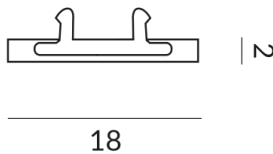

DUOLARE Abdeckungen

ABDECKUNG SCHIENE 1000 DLR,
schwarz, L: 1m

860097sw
LED
72,90 €

Sofort verfügbar, Lieferzeit: 3-5 Tage

Korpusfarbe
schwarz

Technische Daten

Gewicht
0.22 kg

Hinweis zum Betrieb von LED-Leuchten