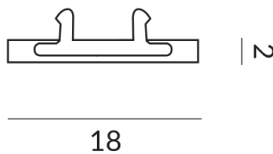

Hinweis zum Betrieb von LED-Leuchten

Vielen Dank, dass Sie sich für unsere LED-Lampen entschieden haben.

Um die bestmögliche Leistung und Langlebigkeit Ihrer neuen Beleuchtung zu gewährleisten, beachten Sie bitte die folgenden Hinweise:

1. Zum Betrieb von LED-Leuchten kann es durch Spannungsveränderungen im Netz zu sichtbaren, kurzzeitigen Lichtveränderungen kommen. Dies stellt keinen Mangel der Leuchte dar.
2. Zum Dimmen von LED-Leuchten. Nicht alle LED-Lampen sind mit allen Dimmern kompatibel. Bitte überprüfen Sie die Kompatibilität vor der Installation. Eine Inkompatibilität stellt keinen Mangel der Leuchte dar.
3. Flimmern bei niedrigen Dimmer-Einstellungen(ab 50%): Bei der Verwendung von Dimmern kann es bei niedrigen Einstellungen zu leichtem Flimmern kommen. Dies ist ein normales Verhalten und stellt keinen Mangel der Leuchte dar.