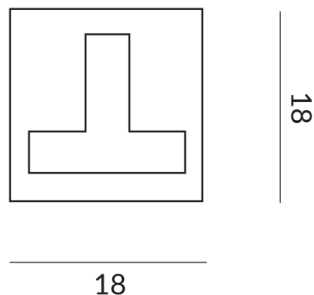

DUOLARE Endkappen

ENDKAPPE DLR, weiss

860090ws
LED
10,90 €

Sofort verfügbar, Lieferzeit: 3-5 Tage

Korpusfarbe

weiss

Länge

18mm

Technische Daten

Gewicht

0.08 kg

Hinweis zum Betrieb von LED-Leuchten

Vielen Dank, dass Sie sich für unsere LED-Lampen entschieden haben.

Um die bestmögliche Leistung und Langlebigkeit Ihrer neuen Beleuchtung zu gewährleisten, beachten Sie bitte die folgenden Hinweise:

1. Zum Betrieb von LED-Leuchten kann es durch Spannungsveränderungen im Netz zu sichtbaren, kurzzeitigen Lichtveränderungen kommen. Dies stellt keinen Mangel der Leuchte dar.
2. Zum Dimmen von LED-Leuchten. Nicht alle LED-Lampen sind mit allen Dimmern kompatibel. Bitte überprüfen Sie die Kompatibilität vor der Installation. Eine Inkompatibilität stellt keinen Mangel der Leuchte dar.
3. Flimmern bei niedrigen Dimmer-Einstellungen(ab 50%): Bei der Verwendung von Dimmern kann es bei niedrigen Einstellungen zu leichtem Flimmern kommen. Dies ist ein normales Verhalten und stellt keinen Mangel der Leuchte dar.