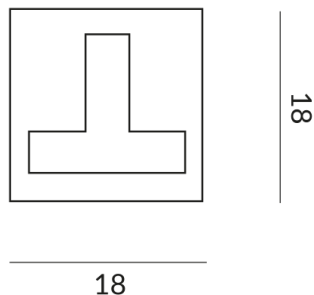

DUOLARE Endkappen

ENDKAPPE DLR, schwarz

860090sw
LED
10,90 €

Sofort verfügbar, Lieferzeit: 3-5 Tage

Korpusfarbe
schwarz

Länge
keine

Technische Daten

Gewicht
0.08 kg