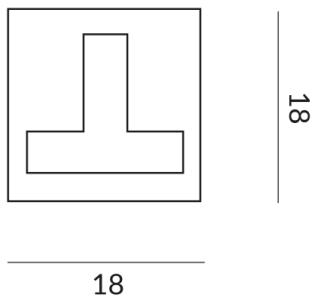

DUOLARE Endkappen

ENDKAPPE DLR

860090sw
LED
10,90 €

Sofort verfügbar, Lieferzeit: 3-5 Tage

Korpusfarbe
schwarz

Länge
18mm

Technische Daten

Gewicht
0.08 kg