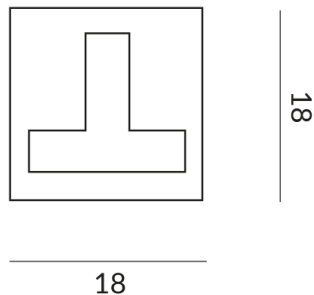

matt verchromt / lackiert

Länge

18mm

Technische Daten

Gewicht

0.08 kg

Hinweis zum Betrieb von LED-Leuchten

Vielen Dank, dass Sie sich für unsere LED-Lampen entschieden haben.