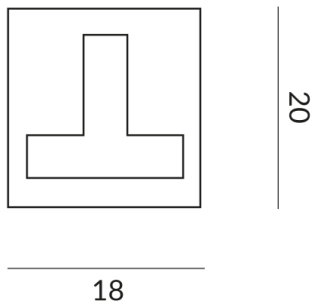

DUOLARE Endkappen

ENDKAPPE HOCH DLR, zur Verwendung
mit Abdeckung

860089sw
LED
10,90 €

Sofort verfügbar, Lieferzeit: 3-5 Tage

Korpusfarbe
schwarz

Länge
20mm

Technische Daten

Gewicht
0.01 kg