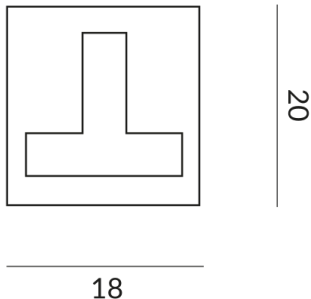

DUOLARE

Endkappen

ENDKAPPE HOCH DLR

860089sw
LED
10,90 €

Sofort verfügbar, Lieferzeit: 3-5 Tage

Korpusfarbe
schwarz

Länge
20mm

Technische Daten

Gewicht
0.01 kg

Hinweis zum Betrieb von LED-Leuchten

Vielen Dank, dass Sie sich für unsere LED-Lampen entschieden haben.

Um die bestmögliche Leistung und Langlebigkeit Ihrer neuen Beleuchtung zu gewährleisten, beachten Sie bitte die folgenden Hinweise:

1. Zum Betrieb von LED-Leuchten kann es durch Spannungsveränderungen im Netz zu sichtbaren, kurzzeitigen Lichtveränderungen kommen. Dies stellt keinen Mangel der Leuchte dar.
2. Zum Dimmen von LED-Leuchten. Nicht alle LED-Lampen sind mit allen Dimmern kompatibel. Bitte überprüfen Sie die Kompatibilität vor der Installation. Eine Inkompatibilität stellt keinen Mangel der Leuchte dar.
3. Flimmern bei niedrigen Dimmer-Einstellungen(ab 50%): Bei der Verwendung von Dimmern kann es bei niedrigen Einstellungen zu leichtem Flimmern kommen. Dies ist ein normales Verhalten und stellt keinen Mangel der Leuchte dar.