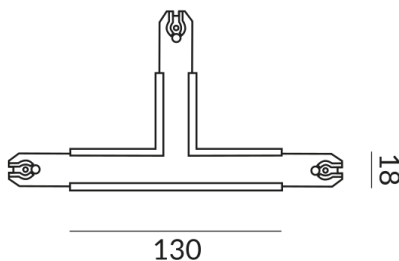

Schutzart

IP20

Hinweis zum Betrieb von LED-Leuchten

Vielen Dank, dass Sie sich für unsere LED-Lampen entschieden haben.

Um die bestmögliche Leistung und Langlebigkeit Ihrer neuen Beleuchtung zu gewährleisten, beachten Sie bitte die folgenden Hinweise:

1. Zum Betrieb von LED-Leuchten kann es durch Spannungsveränderungen im Netz zu sichtbaren, kurzzeitigen Lichtveränderungen kommen. Dies stellt keinen Mangel der Leuchte dar.
2. Zum Dimmen von LED-Leuchten. Nicht alle LED-Lampen sind mit allen Dimmern kompatibel. Bitte überprüfen Sie die Kompatibilität vor der Installation. Eine Inkompatibilität stellt keinen Mangel der Leuchte dar.
3. Flimmern bei niedrigen Dimmer-Einstellungen(ab 50%): Bei der Verwendung von Dimmern kann es bei niedrigen Einstellungen zu leichtem Flimmern kommen. Dies ist ein normales Verhalten und stellt keinen Mangel der Leuchte dar.