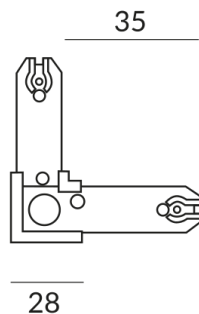

Gewicht

0.06 kg

Hinweis zum Betrieb von LED-Leuchten

Vielen Dank, dass Sie sich für unsere LED-Lampen entschieden haben.

Um die bestmögliche Leistung und Langlebigkeit Ihrer neuen Beleuchtung zu gewährleisten, beachten Sie bitte die folgenden Hinweise:

1. Zum Betrieb von LED-Leuchten kann es durch Spannungsveränderungen im Netz zu sichtbaren, kurzzeitigen Lichtveränderungen kommen. Dies stellt keinen Mangel der Leuchte dar.
2. Zum Dimmen von LED-Leuchten. Nicht alle LED-Lampen sind mit allen Dimmern kompatibel. Bitte überprüfen Sie die Kompatibilität vor der Installation. Eine Inkompatibilität stellt keinen Mangel der Leuchte dar.
3. Flimmern bei niedrigen Dimmer-Einstellungen(ab 50%): Bei der Verwendung von Dimmern kann es bei niedrigen Einstellungen zu leichtem Flimmern kommen. Dies ist ein normales Verhalten und stellt keinen Mangel der Leuchte dar.