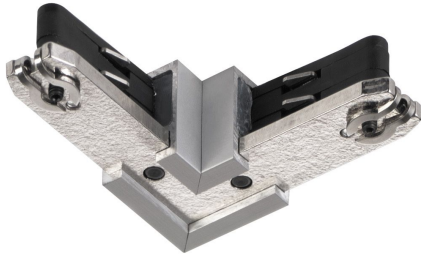

# DUOLARE Verbinder

VERBINDER 90° DLR, 2x1000W, SK1,  
mattchrom

Auslaufartikel im Katalog, Lieferung solange Vorrat  
reicht

860081mcgy

LED

92,90 €

Sofort verfügbar, Lieferzeit: 3-5 Tage

#### Korpusfarbe

matt verchromt / lackiert

#### Variante

VERBINDER 90° DLR, 2x1000W, SK1, schwarz

---