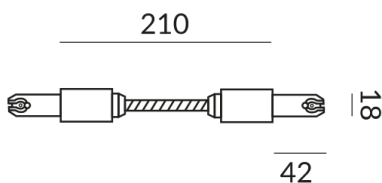

DUOLARE Verbinder

VERBINDER FLEX DLR, 2x1000W, SK1,
mattchrom, L: 210mm

Auslaufartikel nicht im Katalog, lieferbar solange Vorrat reicht

860079mcgy

LED

199,90 €

Sofort verfügbar, Lieferzeit: Nicht am Lager

Korpusfarbe

matt verchromt / lackiert

Variante

VERBINDER FLEX DLR, 2x1000W, SK1, mattchrom, L: 210mm

Technische Daten

Anschlussleistung

1000 Watt

Schutzklasse

1

Schutzart

IP20

Gewicht

0.2 kg

Hinweis zum Betrieb von LED-Leuchten

Vielen Dank, dass Sie sich für unsere LED-Lampen entschieden haben.

Um die bestmögliche Leistung und Langlebigkeit Ihrer neuen Beleuchtung zu gewährleisten, beachten Sie bitte die folgenden Hinweise: