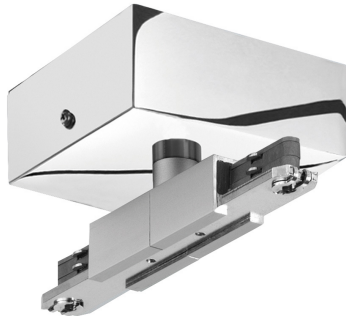

EINSPEISUNG C 36 DLR

EINSPEISUNG C 36 DLR

Auslaufartikel nicht im Katalog, lieferbar solange Vorrat reicht

860071sw

LED

169,00 €

Sofort verfügbar, Lieferzeit: 3-5 Tage

Technische Daten

Korpusfarbe

schwarz

Schutzklasse

1

Schutzart

IP20

Gewicht

0.4 kg