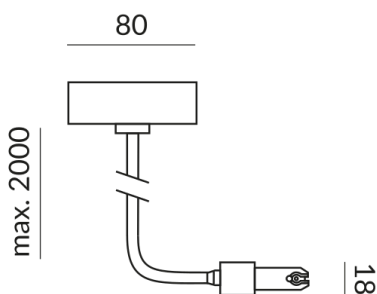

Typ der Einspeisung
Sep. Anschlussdose, Kabel unten

Technische Daten

Anschlussleistung
1000 Watt

Schutzklasse
1

Schutzart
IP20

Gewicht
0.6 kg

f

Hinweis zum Betrieb von LED-Leuchten