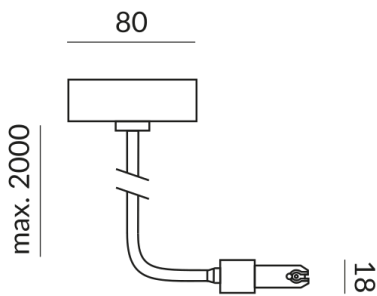

DUOLARE Einspeisungen END

EINSPEISUNG FLEX END C DLR

860051mcgy

Preis 239,90 € inkl. MwSt.

Korpusfarbe

mcgy_nl

Technische Daten

Watt

1000 Watt

Schutzklasse

1

Schutzart

IP20

Gewicht

1 kg

f