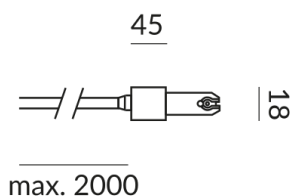

Gewicht

0.48 kg

F

Hinweis zum Betrieb von LED-Leuchten

Vielen Dank, dass Sie sich für unsere LED-Lampen entschieden haben.

Um die bestmögliche Leistung und Langlebigkeit Ihrer neuen Beleuchtung zu gewährleisten, beachten Sie bitte die folgenden Hinweise:

1. Zum Betrieb von LED-Leuchten kann es durch Spannungsveränderungen im Netz zu sichtbaren, kurzzeitigen Lichtveränderungen kommen. Dies stellt keinen Mangel der Leuchte dar.