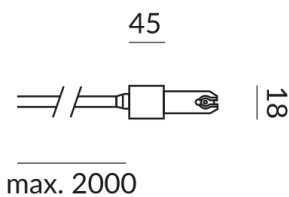

Schutzklasse

1

Schutzart

IP20

Gewicht

0.48 kg

F

Hinweis zum Betrieb von LED-Leuchten