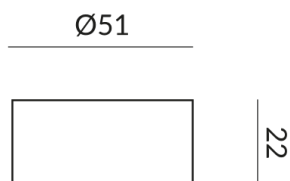

Technische Daten

Gewicht

0.08 kg

Hinweis zum Betrieb von LED-Leuchten

Vielen Dank, dass Sie sich für unsere LED-Lampen entschieden haben.

Um die bestmögliche Leistung und Langlebigkeit Ihrer neuen Beleuchtung zu gewährleisten, beachten Sie bitte die folgenden Hinweise:

1. Zum Betrieb von LED-Leuchten kann es durch Spannungsveränderungen im Netz zu sichtbaren, kurzzeitigen Lichtveränderungen kommen. Dies stellt keinen Mangel der Leuchte dar.
2. Zum Dimmen von LED-Leuchten. Nicht alle LED-Lampen sind mit allen Dimmern kompatibel. Bitte überprüfen Sie die Kompatibilität vor der Installation. Eine Inkompatibilität stellt keinen Mangel der Leuchte dar.
3. Flimmern bei niedrigen Dimmer-Einstellungen (ab 50%): Bei der Verwendung von Dimmern kann es bei niedrigen Einstellungen zu leichtem Flimmern kommen. Dies ist ein normales Verhalten und stellt keinen Mangel der Leuchte dar.