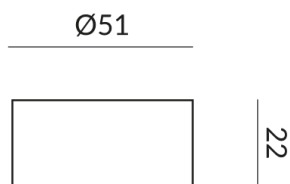

Technische Daten

Gewicht

0.08 kg

Hinweis zum Betrieb von LED-Leuchten

Vielen Dank, dass Sie sich für unsere LED-Lampen entschieden haben.

Um die bestmögliche Leistung und Langlebigkeit Ihrer neuen Beleuchtung zu gewährleisten, beachten Sie bitte die folgenden Hinweise:

1. Zum Betrieb von LED-Leuchten kann es durch Spannungsveränderungen im Netz zu sichtbaren, kurzzeitigen Lichtveränderungen kommen. Dies stellt keinen Mangel der Leuchte dar.
2. Zum Dimmen von LED-Leuchten. Nicht alle LED-Lampen sind mit allen Dimmern kompatibel. Bitte überprüfen Sie die Kompatibilität vor der Installation. Eine Inkompatibilität stellt keinen Mangel der Leuchte dar.
3. Flimmern bei niedrigen Dimmer-Einstellungen (ab 50%): Bei der Verwendung von Dimmern kann es bei niedrigen Einstellungen zu leichtem Flimmern kommen. Dies ist ein normales Verhalten und stellt keinen Mangel der Leuchte dar.