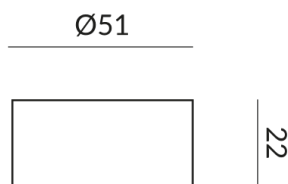

Technische Daten

Gewicht

0.08 kg

Hinweis zum Betrieb von LED-Leuchten

Vielen Dank, dass Sie sich für unsere LED-Lampen entschieden haben.

Um die bestmögliche Leistung und Langlebigkeit Ihrer neuen Beleuchtung zu gewährleisten, beachten Sie bitte die folgenden Hinweise:

1. Zum Betrieb von LED-Leuchten kann es durch Spannungsveränderungen im Netz zu sichtbaren, kurzzeitigen Lichtveränderungen kommen. Dies stellt keinen Mangel der Leuchte dar.
2. Zum Dimmen von LED-Leuchten. Nicht alle LED-Lampen sind mit allen Dimmern kompatibel. Bitte überprüfen Sie die Kompatibilität vor der Installation. Eine Inkompatibilität stellt keinen Mangel der Leuchte dar.
3. Flimmern bei niedrigen Dimmer-Einstellungen (ab 50%): Bei der Verwendung von Dimmern kann es bei niedrigen Einstellungen zu leichtem Flimmern kommen. Dies ist ein normales Verhalten und stellt keinen Mangel der Leuchte dar.