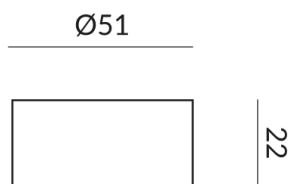

FAIR Zubehör

FAIR DECORATIVE RING

800250mcgy

LED

Preis 38,90 € inkl. MwSt.

Korpusfarbe

matt verchromt / lackiert

Technische Daten