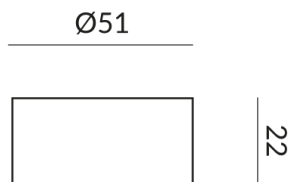

Technische Daten

Gewicht

0.08 kg

Hinweis zum Betrieb von LED-Leuchten

Vielen Dank, dass Sie sich für unsere LED-Lampen entschieden haben.

Um die bestmögliche Leistung und Langlebigkeit Ihrer neuen Beleuchtung zu gewährleisten, beachten Sie bitte die folgenden Hinweise:

1. Zum Betrieb von LED-Leuchten kann es durch Spannungsveränderungen im Netz zu sichtbaren, kurzzeitigen Lichtveränderungen kommen. Dies stellt keinen Mangel der Leuchte dar.
2. Zum Dimmen von LED-Leuchten. Nicht alle LED-Lampen sind mit allen Dimmern kompatibel. Bitte überprüfen Sie die Kompatibilität vor der Installation. Eine Inkompatibilität stellt keinen Mangel der Leuchte dar.
3. Flimmern bei niedrigen Dimmer-Einstellungen (ab 50%): Bei der Verwendung von Dimmern kann es bei niedrigen Einstellungen zu leichtem Flimmern kommen. Dies ist ein normales Verhalten und stellt keinen Mangel der Leuchte dar.