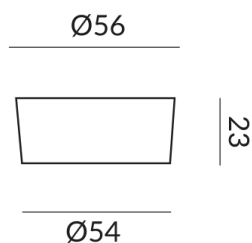

Technische Daten

Gewicht
0.03 kg

Design
BRUCK-Design

Darf nur verwendet werden
in der Kombination mit Point-
Einbau, Schienen und
Seilsystemen, oder der
Kombination mit einer QR-
C51 bzw. QR-C51 LED

Hinweis zum Betrieb von LED-Leuchten