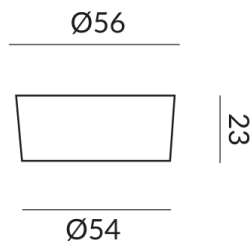

Technische Daten

Gewicht

0.03 kg

Design

BRUCK-Design

Darf nur verwendet werden in der Kombination mit Point-Einbau, Schienen und Seilsystemen, oder der Kombination mit einer QR-C51 bzw. QR-C51 LED

Hinweis zum Betrieb von LED-Leuchten