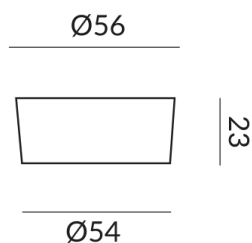

STAR CLAREO Zubehör

ENTBLENDRING MINI, für QR-CBC51,
chrom

800214ch
LED
46,90 €

Sofort verfügbar, Lieferzeit: 3-5 Tage

Korpusfarbe
chrom

Sortimentsstatus
Katalogartikel

Schirmfarbe
keine Farbe

Technische Daten

Gewicht
0.07 kg

Design
BRUCK-Design

Darf nur verwendet werden
in der Kombination mit Point-
Einbau, Schienen und
Seilsystemen, oder der
Kombination mit einer QR-
C51 bzw. QR-C51 LED

Hinweis zum Betrieb von LED-Leuchten