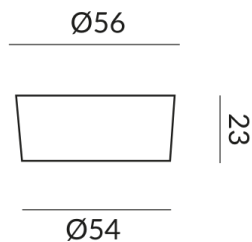

Technische Daten

Design

BRUCK-Design

Darf nur verwendet werden in der Kombination mit Point-Einbau, Schienen und Seilsystemen, oder der Kombination mit einer QR-C51 bzw. QR-C51 LED

Hinweis zum Betrieb von LED-Leuchten