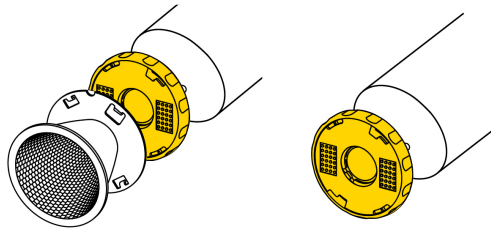

SWAP Zubehör

LED MODUL 2700K

800040

LED

32,90 €

Sofort verfügbar, Lieferzeit: 7 Tage

Variante

LED MODUL 2700K

Technische Daten

Gewicht

0.01 kg

Hinweis zum Betrieb von LED-Leuchten

Vielen Dank, dass Sie sich für unsere LED-Lampen entschieden haben.

Um die bestmögliche Leistung und Langlebigkeit Ihrer neuen Beleuchtung zu gewährleisten, beachten Sie bitte die folgenden Hinweise: